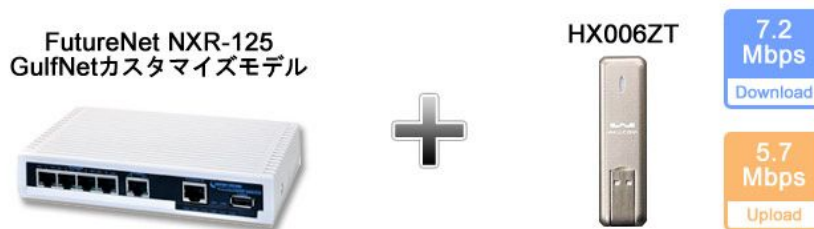

「Gulf-BB-Wide Evolution」は、ガルフネットのセキュア VPN サービス「Gulf-BB-Wide」の進化サービスとして登場した、高速モバイル 3G 回線標準装備の小型ルータを利用したネットワークサービスです。モバイル回線は主回線のバックアップ用として、また、モバイル回線を主回線とすることで、さまざまな運用条件に柔軟に対応し、本部・店舗間の通信環境に Evolution（進化）をもたらす新ネットワークサービスです。

2．モバイルルータ利用で、さまざまな運用条件に柔軟に対応

モバイルルータは、小型・低消費電力・高信頼性を兼ね備えたガルフネット独自のカスタマイズモデルです。RoHS 指令()にも対応し、ガルフネットの「Gulf-BB-Wide」以外にも「Gulf-Mobile-Wide 3G」のルータとしても利用可能です。優れた耐環境性を備え、無人環境での自動運用をも可能にします。

RoHS 指令とは、電子・電気機器における特定有害物質の使用制限について、欧州連合(EU)により 2006 年 7 月より施行された基準です

セキュリティ面も、今までの「Gulf-BB-Wide」を継承し、インターネット網を経由するデータセンタとアクセス回線の間でIPsecによるVPN接続を行うことで、セキュアな環境を構築。安価なインターネット網を活用しながら、外部から盗聴されることのないセキュアな業務ネットワーク環境を整備できます。暗号方式は3DESを採用しています。

5. 「Gulf-BB-Wide Evolution」モバイルルータのハードウェア外観と主要機能

主要機能

【FutureNet NXR-125 GulfNet カスタマイズモデル】

IPv4/v6 対応、IPsec による L3 VPN、L2TPv3 による L2 VPN、パケットフィルタ、URL フィルタ、WEB 認証

運用機能：ファームウェア更新、ログ機能、診断機能、セキュリティ

【HX006ZT】

インターフェース:USB2.0 準拠 通信速度：受信最大 7.2Mbps / 送信最大 5.7Mbps